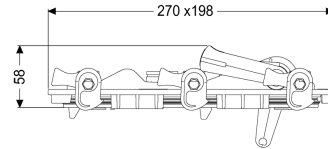

Verriegelungsdeckel Staufix DN 125/150, mit Notverschluss

Artikelinformationen

Artikelnummer: 70262
GTIN: 4026092028322
Preisgruppe: 90

Beschreibung

Verriegelungsdeckel für Staufix DN 125/150, inkl. Notverschluss

Ausführung

Baureihe: ab 04/2005
Dichtung: ja

Allgemeine Merkmale

Farbe: orange
Material: Kunststoff
Nennweite (DN): 125/150

Abmessungen

Gewicht netto: 0,63 kg
Gewicht brutto: 0,63 kg
Verpackungsmaß Länge: 270 mm
Verpackungsmaß Breite: 200 mm
Verpackungsmaß Höhe: 100 mm