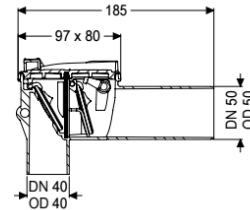

Rückstauverschluss Staufix Siphon, DN 50, Waschtisch, Typ 5

Artikelinformationen

Artikelnummer: 73051
GTIN: 4026092027400
Preisgruppe: 10

Produktvorteile

- Ideal für die Sanierung, kann auch nachträglich in existierende Rohrleitungen eingebaut werden
- Einfache, werkzeuglose Wartung und Reinigung
- Korrosionsfrei

Beschreibung

Der Rückstauverschluss für fäkalienfreies Abwasser ist mit zwei mechanischen Klappen ausgestattet, die bei Rückstau selbsttätig schließen. Eine Klappe dient gleichzeitig als handverriegelbarer Notverschluss.

Ausführung

Notverschluss: ja
Mechanische Rückstauklappen: 2

Allgemeine Merkmale

Farbe: weiß
Norm: EN 13564
Nennweite (DN): 50
Abwasserart: fäkalienfrei
Einbausituation: Einbau als Waschtisch-Siphon
Auslieferungszustand: installationsfertig
Rückstauschutz: Typ 5

Abmessungen

Gewicht netto: 0,25 kg
Gewicht brutto: 0,29 kg
Länge: 183 mm
Breite: 80 mm
Höhe: 110 mm
Verpackungsmaß Länge: 200 mm