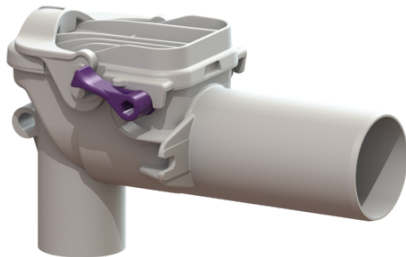

## Rückstauverschluss Staufix Siphon, DN 50, Waschtisch, Typ 5

### Produktvorteile

- Ideal für die Sanierung, kann auch nachträglich in existierende Rohrleitungen eingebaut werden
- Einfache, werkzeuglose Wartung und Reinigung
- Korrosionsfrei

### Beschreibung

Der Rückstauverschluss für fäkalienfreies Abwasser ist mit zwei mechanischen Klappen ausgestattet, die bei Rückstau selbsttätig schließen. Eine Klappe dient gleichzeitig als handverriegelbarer Notverschluss.

#### Allgemeine Merkmale

Farbe: weiß  
 Norm: EN 13564  
 Nennweite (DN): 50  
 Abwasserart: fäkalienfrei  
 Einbausituation: Einbau als Waschtisch-Siphon  
 Auslieferungszustand: installationsfertig  
 Rückstauschutz: Typ 5