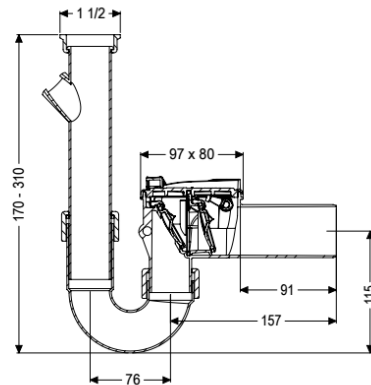

Rückstauverschluss Staufix Siphon, DN 50, Waschmaschine, Typ 5

Artikelinformationen

Artikelnummer: 73052
 GTIN: 4026092027615
 Preisgruppe: 10

Produktvorteile

- Ideal für die Sanierung, kann auch nachträglich in existierende Rohrleitungen eingebaut werden
- Einfache, werkzeuglose Wartung und Reinigung
- Korrosionsfrei

Beschreibung

Der Rückstauverschluss für fäkalienfreies Abwasser ist mit zwei mechanischen Klappen ausgestattet, die bei Rückstau selbsttätig schließen. Eine Klappe dient gleichzeitig als handverriegelbarer Notverschluss.

Ausführung

Notverschluss: ja
 Mechanische Rückstauklappen: 2

Allgemeine Merkmale

Farbe: weiß
 Norm: EN 13564
 Nennweite (DN): 50
 Abwasserart: fäkalienfrei
 Einbausituation: Einbau als Waschmaschinenanschluss
 Auslieferungszustand: installationsfertig
 Rückstauschutz: Typ 5

Abmessungen

Gewicht netto: 0,46 kg
 Gewicht brutto: 0,66 kg
 Länge: 260 mm
 Breite: 80 mm
 Höhe: 310 mm
 Verpackungsmaß Länge: 285 mm

Verpackungsmaß Breite: 285 mm
Verpackungsmaß Höhe: 105 mm

Abdeckungsmerkmale
Verriegelung Deckel: Einhandverschluss