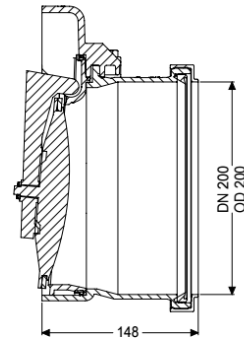

Rohrklappe DN 200

Artikelinformationen

Artikelnummer: 79200
 GTIN: 4026092002490
 Preisgruppe: 10

Produktvorteile

- Universell einsetzbar in Meer- und Süßwasserumgebungen
- Geringes Gewicht für eine einfache Installation mit hoher mechanischer Festigkeit
- Hohe Dichtheit, dichtet auch schon bei geringem Gegendruck ab

Beschreibung

Die Rohrklappe dient als Schlusstück und besitzt eine mechanische Klappe, die selbsttätig schließt.

Ausführung

Mechanische Rückstauklappen: 1

Allgemeine Merkmale

Farbe:	schwarz
Material:	Kunststoff
Nennweite (DN):	200
Außendurchmesser (DA):	200 mm
Abwasserart:	fäkalienfrei
Einbausituation:	freiliegende Abwasserleitung
Auslieferungszustand:	installationsfertig

Abmessungen

Gewicht netto:	1,72 kg
Gewicht brutto:	2,01 kg
Länge:	170 mm
Breite:	248 mm
Höhe:	248 mm
Verpackungsmaß Länge:	276 mm

Verpackungsmaß Breite:
Verpackungsmaß Höhe:

241 mm
265 mm