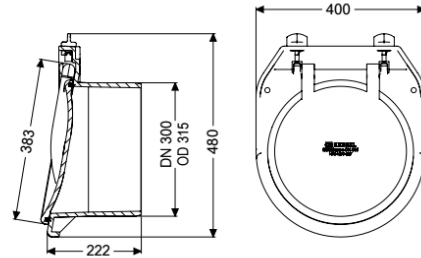

Rohrklappe DN 300

Artikelinformationen

Artikelnummer: 79300
 GTIN: 4026092011652
 Preisgruppe: 10

Produktvorteile

- Universell einsetzbar in Meer- und Süßwasserumgebungen
- Geringes Gewicht für eine einfache Installation mit hoher mechanischer Festigkeit
- Hohe Dichtheit, dichtet auch schon bei geringem Gegendruck ab

Beschreibung

Die Rohrklappe dient als Schlusstück und besitzt eine mechanische Klappe, die selbsttätig schließt.

Ausführung

Mechanische Rückstauklappen: 1

Allgemeine Merkmale

Farbe:	schwarz
Material:	Kunststoff
Nennweite (DN):	300
Außendurchmesser (DA):	318 mm
Abwasserart:	fäkalienfrei
Einbausituation:	freiliegende Abwasserleitung
Auslieferungszustand:	installationsfertig

Abmessungen

Gewicht netto:	5,74 kg
Gewicht brutto:	8,16 kg
Länge:	225 mm
Breite:	400 mm
Höhe:	450 mm
Verpackungsmaß Länge:	490 mm

Verpackungsmaß Breite:
Verpackungsmaß Höhe:

275 mm
495 mm