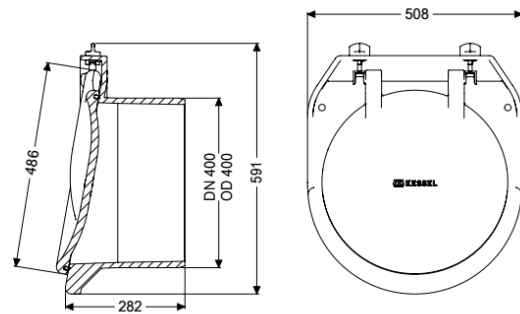

Rohrklappe DN 400

Artikelinformationen

Artikelnummer: 79400
 GTIN: 4026092011669
 Preisgruppe: 10

Produktvorteile

- Universell einsetzbar in Meer- und Süßwasserumgebungen
- Geringes Gewicht für eine einfache Installation mit hoher mechanischer Festigkeit
- Hohe Dichtheit, dichtet auch schon bei geringem Gegendruck ab

Beschreibung

Die Rohrklappe dient als Schlusstück und besitzt eine mechanische Klappe, die selbsttätig schließt.

Ausführung

Mechanische Rückstauklappen: 1

Allgemeine Merkmale

Farbe:	schwarz
Material:	Kunststoff
Nennweite (DN):	400
Außendurchmesser (DA):	405 mm
Abwasserart:	fäkalienfrei
Einbausituation:	freiliegende Abwasserleitung
Auslieferungszustand:	installationsfertig

Abmessungen

Gewicht netto:	10,21 kg
Gewicht brutto:	10,21 kg
Länge:	295 mm
Breite:	417 mm
Höhe:	420 mm
Verpackungsmaß Länge:	445 mm

Verpackungsmaß Breite:
Verpackungsmaß Höhe:

445 mm
315 mm