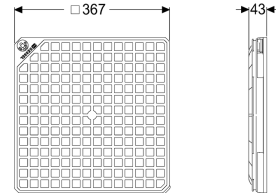

Abdeckplatte schwarz, tagwasserdicht, 366x366 mm

Artikelinformationen

Artikelnummer: 830050

GTIN: 4026092077269

Preisgruppe: 10

Beschreibung

Passend für Einbau in die Bodenplatte, inklusive Dichtung

Allgemeine Merkmale

Farbe:	schwarz
Material:	Kunststoff
ATEX zertifiziert:	nein

Abmessungen

Gewicht netto:	1,94 kg
Gewicht brutto:	2,1 kg
Verpackungsmaß Länge:	924 mm
Verpackungsmaß Breite:	386 mm
Verpackungsmaß Höhe:	5 mm

Abdeckungsmerkmale

Abdeckungsart:	Abdeckplatte
Abdeckung Breite:	366 mm
Abdeckung Länge:	366 mm