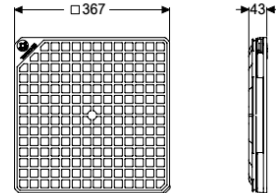

Abdeckplatte schwarz, tagwasserdicht, 366x366 mm

Artikelinformationen

Artikelnummer: 830050

GTIN: 4026092077269

Preisgruppe: 10

Beschreibung

Passend für Einbau in die Bodenplatte, inklusive Dichtung

Allgemeine Merkmale

Farbe: schwarz
Material: Kunststoff

Abmessungen

Gewicht netto: 1,94 kg
Gewicht brutto: 2,1 kg
Verpackungsmaß Länge: 924 mm
Verpackungsmaß Breite: 386 mm
Verpackungsmaß Höhe: 5 mm

Abdeckungsmerkmale

Abdeckungsart: Abdeckplatte
Abdeckung Breite: 366 mm
Abdeckung Länge: 366 mm