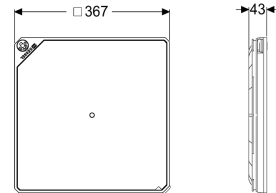

Abdeckplatte befliesbar, tagwasserdicht

Artikelinformationen

Artikelnummer: 830052

GTIN: 4026092077276

Preisgruppe: 10

Beschreibung

Passend für Einbau in die Bodenplatte, inklusive Dichtung.

Allgemeine Merkmale

Farbe:	steingrau
Material:	Kunststoff
ATEX zertifiziert:	nein

Abmessungen

Gewicht netto:	1,59 kg
Gewicht brutto:	1,7 kg
Verpackungsmaß Länge:	924 mm
Verpackungsmaß Breite:	386 mm
Verpackungsmaß Höhe:	20 mm

Abdeckungsmerkmale

Ausführung:	tagwasserdicht
Oberfläche:	befliesbar
Bodenbelaghöhe max.:	16 mm