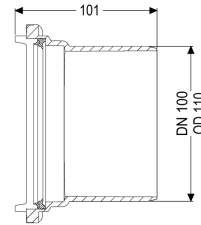

Spitzende DN 100

Artikelinformationen

Artikelnummer: 830100

GTIN: 4026092076903

Preisgruppe: 30

Beschreibung

Spitzende als abnehmbarer Stutzen beidseitig montierbar

Allgemeine Merkmale

| | |
|------------------------|------------|
| Farbe: | schwarz |
| Material: | Kunststoff |
| Nennweite (DN): | 100 |
| Außendurchmesser (DA): | 110 mm |

Abmessungen

| | |
|------------------------|---------|
| Gewicht netto: | 0,14 kg |
| Gewicht brutto: | 0,24 kg |
| Verpackungsmaß Länge: | 215 mm |
| Verpackungsmaß Breite: | 190 mm |
| Verpackungsmaß Höhe: | 120 mm |