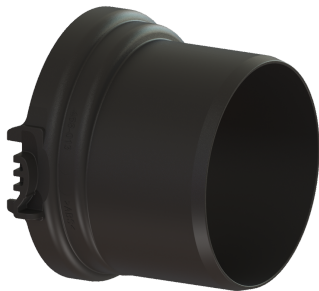

Spitzende DN 100

Artikelinformationen

Artikelnummer: 830100

GTIN: 4026092076903

Preisgruppe: 30

Beschreibung

Spitzende als abnehmbarer Stutzen beidseitig montierbar

Allgemeine Merkmale

Farbe:	schwarz
Material:	Kunststoff
Nennweite (DN):	100
Außendurchmesser (DA):	110 mm

Abmessungen

Gewicht netto:	0,14 kg
Gewicht brutto:	0,24 kg
Verpackungsmaß Länge:	215 mm
Verpackungsmaß Breite:	190 mm
Verpackungsmaß Höhe:	120 mm