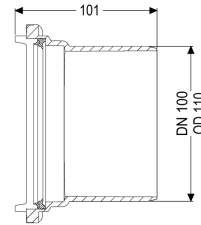

Spitzende DN 100

Artikelinformationen

Artikelnummer: 830100

GTIN: 4026092076903

Preisgruppe: 30

Beschreibung

Spitzende als abnehmbarer Stutzen beidseitig montierbar

Allgemeine Merkmale

Farbe:	schwarz
Material:	Kunststoff
Nennweite (DN):	100
Außendurchmesser (DA):	110 mm

Abmessungen

Gewicht netto:	0,14 kg
Gewicht brutto:	0,24 kg
Verpackungsmaß Länge:	215 mm
Verpackungsmaß Breite:	190 mm
Verpackungsmaß Höhe:	120 mm