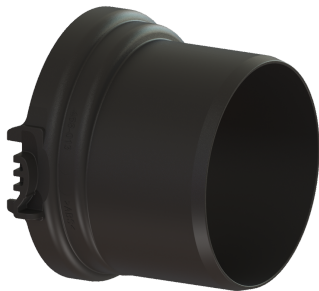

Spitzende DN 100

Artikelinformationen

Artikelnummer: 830100

GTIN: 4026092076903

Preisgruppe: 30

Beschreibung

Spitzende als abnehmbarer Stutzen beidseitig montierbar

Allgemeine Merkmale

| | |
|------------------------|------------|
| Farbe: | schwarz |
| Material: | Kunststoff |
| Nennweite (DN): | 100 |
| Außendurchmesser (DA): | 110 mm |

Abmessungen

| | |
|------------------------|---------|
| Gewicht netto: | 0,14 kg |
| Gewicht brutto: | 0,24 kg |
| Verpackungsmaß Länge: | 215 mm |
| Verpackungsmaß Breite: | 190 mm |
| Verpackungsmaß Höhe: | 120 mm |