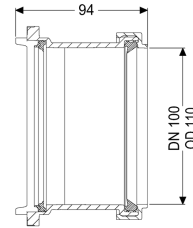

Muffe DN 100

Artikelinformationen

Artikelnummer: 830101

GTIN: 4026092076910

Preisgruppe: 30

Beschreibung

Muffe als abnehmbarer Stutzen beidseitig montierbar

Allgemeine Merkmale

Farbe:	schwarz
Material:	Kunststoff
Nennweite (DN):	100
Außendurchmesser (DA):	110 mm

Abmessungen

Gewicht netto:	0,17 kg
Gewicht brutto:	0,27 kg
Verpackungsmaß Länge:	215 mm
Verpackungsmaß Breite:	190 mm
Verpackungsmaß Höhe:	120 mm