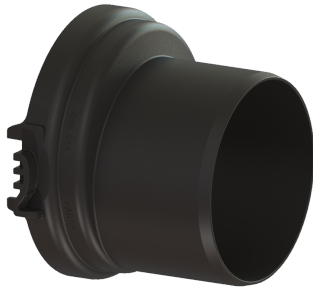

Spitzende DA 100

Artikelinformationen

Artikelnummer: 830200

GTIN: 4026092077238

Preisgruppe: 30

Beschreibung

Abnehmbare Stutzen beidseitig und in unterschiedlichen Dimensionen montierbar.

Allgemeine Merkmale

Farbe:	schwarz
Nennweite (DN):	110
Außendurchmesser (DA):	100 mm

Abmessungen

Gewicht netto:	0,12 kg
Gewicht brutto:	0,22 kg
Verpackungsmaß Länge:	215 mm
Verpackungsmaß Breite:	190 mm
Verpackungsmaß Höhe:	120 mm