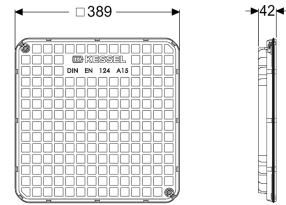

Abdeckplatte schwarz, tagwasserdicht, 384x384 mm

Artikelinformationen

Artikelnummer: 83050
 GTIN: 4026092002797
 Preisgruppe: 30

Beschreibung

Abdeckplatte für Rückstauverschlüsse und Hebeanlagen mit teleskopischem Aufsatzstück zum Einbau in die Bodenplatte

Ausführung

Dichtung: ja

Allgemeine Merkmale

Farbe: schwarz
 Material: Kunststoff
 ATEX zertifiziert: nein
 Geruchsverschluss: nein

Abmessungen

Gewicht netto: 3,01 kg
 Gewicht brutto: 3,17 kg
 Verpackungsmaß Länge: 397 mm
 Verpackungsmaß Breite: 386 mm
 Verpackungsmaß Höhe: 50 mm