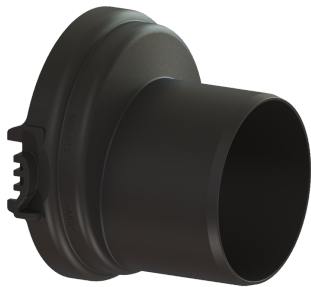

Spitzende DN 90

Artikelinformationen

Artikelnummer: 83090
GTIN: 4026092076927
Preisgruppe: 30

Beschreibung

Spitzende als abnehmbarer Stutzen beidseitig montierbar

Allgemeine Merkmale

Farbe:	schwarz
Material:	Kunststoff
Nennweite (DN):	90
Außendurchmesser (DA):	90 mm

Abmessungen

Gewicht netto:	0,12 kg
Gewicht brutto:	0,22 kg
Verpackungsmaß Länge:	215 mm
Verpackungsmaß Breite:	190 mm
Verpackungsmaß Höhe:	120 mm