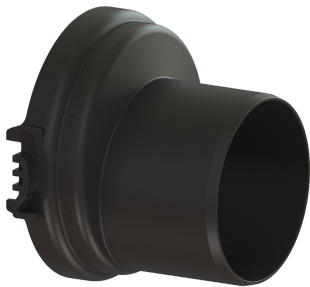

## Spitzende DN 90

### Artikelinformationen

Artikelnummer: 83090  
GTIN: 4026092076927  
Preisgruppe: 30

### Beschreibung

Spitzende als abnehmbarer Stutzen beidseitig montierbar

#### Allgemeine Merkmale

Farbe:	schwarz
Material:	Kunststoff
Nennweite (DN):	90
Außendurchmesser (DA):	90 mm
ATEX zertifiziert:	nein