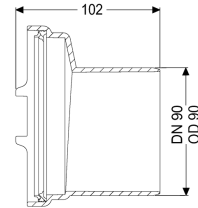

Spitzende DN 90

Artikelinformationen

Artikelnummer: 83090
GTIN: 4026092076927
Preisgruppe: 30

Beschreibung

Spitzende als abnehmbarer Stutzen beidseitig montierbar

Allgemeine Merkmale

Farbe:	schwarz
Material:	Kunststoff
Nennweite (DN):	90
Außendurchmesser (DA):	90 mm

Abmessungen

Gewicht netto:	0,12 kg
Gewicht brutto:	0,22 kg
Verpackungsmaß Länge:	215 mm
Verpackungsmaß Breite:	190 mm
Verpackungsmaß Höhe:	120 mm