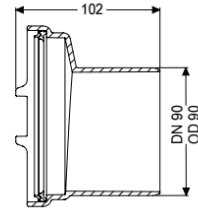

Spitzende DN 90

Artikelinformationen

Artikelnummer: 83090
GTIN: 4026092076927
Preisgruppe: 30

Beschreibung

Spitzende als abnehmbarer Stutzen beidseitig montierbar

Allgemeine Merkmale

Farbe:	schwarz
Material:	Kunststoff
Nennweite (DN):	90
Außendurchmesser (DA):	90 mm

Abmessungen

Gewicht netto:	0,12 kg
Gewicht brutto:	0,22 kg
Verpackungsmaß Länge:	215 mm
Verpackungsmaß Breite:	190 mm
Verpackungsmaß Höhe:	120 mm