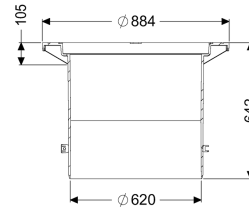

Aufsatzstück d: 630 mm, mit Klemmring

Artikelinformationen

Artikelnummer: 860141

GTIN: 4026092035061

Preisgruppe: 60

Beschreibung

Aufsatzstück mit Klemmring, stufenlos höhenverstellbar

Allgemeine Merkmale

ATEX zertifiziert: nein

Abmessungen

Gewicht netto: 18 kg

Gewicht brutto: 23 kg

Breite: 875 mm

Höhe: 636 mm

Verpackungsmaß Länge: 700 mm

Verpackungsmaß Breite: 800 mm

Verpackungsmaß Höhe: 840 mm