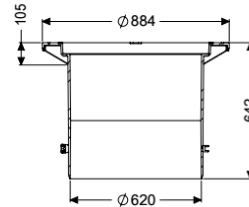

## Aufsatzstück d: 630 mm, mit Klemmring

### Beschreibung

Aufsatzstück mit Klemmring, stufenlos höhenverstellbar

Abmessungen

Gewicht netto:	18 kg
Gewicht brutto:	23 kg
Breite:	875 mm
Höhe:	636 mm
Verpackungsmaß Länge:	700 mm
Verpackungsmaß Breite:	800 mm
Verpackungsmaß Höhe:	840 mm