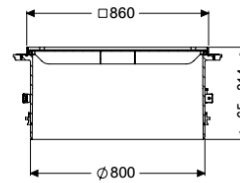

Aufsatzstück mit Abdeckplatte LW 800, Klasse K 3, befliester

Artikelinformationen

Artikelnummer: 8740175

GTIN: 4026092070413

Preisgruppe: 60

Beschreibung

Aufsatzstück für stufenlosen Höhen- und Niveaueingleich für Schacht LW 1000, bestehend aus einer Abdeckplatte sowie Dichtungen und Verbindungskeilen

Allgemeine Merkmale

Farbe: schwarz
Material: Kunststoff

Abmessungen

Gewicht netto: 68,5 kg
Gewicht brutto: 85 kg
Lichte Weite (LW): 800 mm
Verstellbereich: 65 - 314
Verpackungsmaß Länge: 1200 mm
Verpackungsmaß Breite: 1200 mm
Verpackungsmaß Höhe: 2200 mm

Abdeckungsmerkmale

Ausführung: tagwasserdicht
Oberfläche: befliester
Verriegelung: verschraubt
Belastungsklasse: K 3 (EN 1253-1)