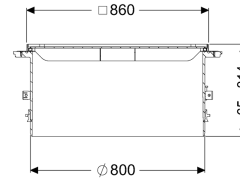

Aufsatzstück mit Abdeckplatte LW 800, Klasse K 3, befliester

Artikelinformationen

Artikelnummer: 8740175

GTIN: 4026092070413

Preisgruppe: 60

Beschreibung

Aufsatzstück für stufenlosen Höhen- und Niveaueingleich für Schacht LW 1000, bestehend aus einer Abdeckplatte sowie Dichtungen und Verbindungskeilen

Allgemeine Merkmale

Farbe: schwarz
Material: Kunststoff

Abmessungen

Gewicht netto: 68,5 kg
Gewicht brutto: 85 kg
Lichte Weite (LW): 800 mm
Verstellbereich: 65 - 314
Verpackungsmaß Länge: 1200 mm
Verpackungsmaß Breite: 1200 mm
Verpackungsmaß Höhe: 2200 mm