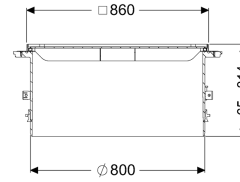

Aufsatzstück mit Abdeckplatte LW 800, Klasse K 3, befliedbar

Artikelinformationen

Artikelnummer: 8740175

GTIN: 4026092070413

Preisgruppe: 60

Beschreibung

Aufsatzstück für stufenlosen Höhen- und Niveaueausgleich für Schacht LW 1000, bestehend aus einer Abdeckplatte sowie Dichtungen und Verbindungskeilen

Allgemeine Merkmale

Farbe: schwarz
Material: Kunststoff

Abmessungen

Gewicht netto: 68,5 kg
Gewicht brutto: 85 kg
Lichte Weite (LW): 800 mm
Verstellbereich: 65 - 314
Verpackungsmaß Länge: 1200 mm
Verpackungsmaß Breite: 1200 mm
Verpackungsmaß Höhe: 2200 mm

Abdeckungsmerkmale

Ausführung: tagwasserdicht
Oberfläche: befliedbar
Verriegelung: verschraubt
Belastungsklasse: K 3 (EN 1253-1)