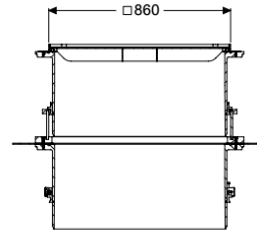

## Aufsatzstück mit Abdeckplatte LW 800, Klasse K 3 mit WU-Flansch

### Beschreibung

Aufsatzstück für stufenlosen Höhen- und Niveaueingleich für Schacht LW 1000, bestehend aus einer Abdeckplatte sowie Dichtungen und Verbindungskeilen

#### Abmessungen

Gewicht netto: 104,5 kg  
Gewicht brutto: 121 kg  
Lichte Weite (LW): 800 mm  
Verstellbereich: 282 - 531  
Verpackungsmaß Länge: 1200 mm  
Verpackungsmaß Breite: 1200 mm  
Verpackungsmaß Höhe: 2200 mm