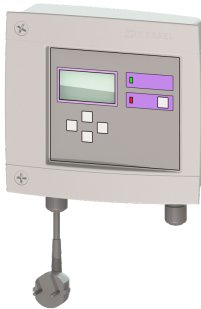

Fernbedienung RemoteControl

Artikelinformationen

Artikelnummer: 916601

GTIN: 4026092025086

Preisgruppe: 60

Beschreibung

Fernbedienung für Abscheideranlagen zum Starten der Reinigung und Entsorgung von einer entfernten Stelle (beispielsweise am Entsorgungsanschluss an der Hauswand). Passend für EasyClean free Auto Mix & Pump und Auto Mix.

Das 15 m Kabel ist bauseitig verlängerbar.

Kabelquerschnitt: LIYCY 3x0,34 mm²

Eine externe Stromversorgung mit 230 V ist erforderlich.

Allgemeine Merkmale

Kabellänge: 15 m

ATEX zertifiziert: nein

Abmessungen