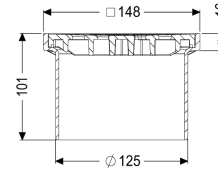

Aufsatzstück Schlitzrost schwarz, 150 x 150 mm, K 3

Artikelinformationen

Artikelnummer: 48193
 GTIN: 4026092034231
 Preisgruppe: 10

Produktvorteile

- Mit Grundkörpern variabel kombinierbar

Beschreibung

Das Aufsatzstück ist in Kombination mit einem Grundkörper des modularen KESSEL-Baukastensystems zur Punktentwässerung im Innenbereich geeignet.

Ausführung

System: 125

Abmessungen

Gewicht netto: 0,34 kg
 Gewicht brutto: 0,38 kg
 Höhe: 100 mm
 Verpackungsmaß Länge: 150 mm
 Verpackungsmaß Breite: 150 mm
 Verpackungsmaß Höhe: 100 mm

Abdeckungsmerkmale

Abdeckungsart: Schlitzrost
 Abdeckung Material: ABS
 Abdeckung Farbe: schwarz
 Abdeckung Höhe: 16 mm
 Rahmen Material: ABS
 Verriegelung: eingelegt
 Belastungsklasse: K 3 (EN 1253-1)
 Rost Design: Kessel
 Rahmen Breite: 150 mm
 Rahmen Länge: 150 mm

Form Aufsatzstück:
Aufsatzstück Material:

eckig
ABS