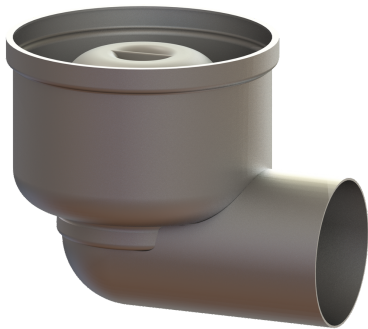

## Grundkörper Ferrofix Sys 125, DN 70, Auslauf seitlich

### Produktvorteile

- Aus besonders hygienischem und mechanisch hochbelastbarem Edelstahl
- Mit Aufsatzstücken variabel kombinierbar

### Beschreibung

Der Grundkörper Ferrofix aus Edelstahl dient in Kombination mit einem Aufsatzstück im System 125 der Punktentwässerung und ist mit einem herausnehmbaren Geruchsverschluss und einer Bauzeitschutzabdeckung ausgestattet. Der Auslaufstutzen ist für den Anschluss an SML-Rohre geeignet.

Auslauf Anzahl:

1

Material Grundkörper:

Edelstahl 1.4301 (V2A)

Stutzen Ausführung:

waagrecht