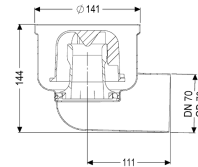

Grundkörper Ferrofix Sys 125, DN 70, Auslauf seitlich

Artikelinformationen

Artikelnummer: 54400
GTIN: 4026092053614
Preisgruppe: 70

Produktvorteile

- Aus besonders hygienischem und mechanisch hochbelastbarem Edelstahl
- Mit Aufsatzstücken variabel kombinierbar

Beschreibung

Der Grundkörper Ferrofix aus Edelstahl dient in Kombination mit einem Aufsatzstück im System 125 der Punktentwässerung und ist mit einem herausnehmbaren Geruchsverschluss und einer Bauzeitschutzabdeckung ausgestattet. Der Auslaufstutzen ist für den Anschluss an SML-Rohre geeignet.

Ausführung

System:	125
Abdichtung am Grundkörper:	Anschlussrand
Sperrwasserhöhe:	50 mm

Allgemeine Merkmale

Norm:	EN 1253-1
Nennweite (DN):	70
Außendurchmesser (DA):	78 mm
Geruchsverschluss:	inklusive

Abmessungen

Gewicht netto:	1,07 kg
Gewicht brutto:	1,07 kg
Länge:	181 mm
Breite:	142 mm
Höhe:	145 mm
Verpackungsmaß Länge:	200 mm
Verpackungsmaß Breite:	200 mm
Verpackungsmaß Höhe:	175 mm