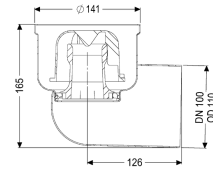

## Grundkörper Ferrofix Sys 125, DN 100, Auslauf seitlich

#### Ausführung

System:	125
Abdichtung am Grundkörper:	Anschlussrand
Sperrwasserhöhe:	50 mm

#### Allgemeine Merkmale

Norm:	EN 1253-1
Nennweite (DN):	100
Außendurchmesser (DA):	110 mm
Geruchsverschluss:	inklusive

#### Abmessungen

Gewicht netto:	1,23 kg
Gewicht brutto:	1,34 kg
Länge:	196 mm
Breite:	142 mm
Höhe:	165 mm
Verpackungsmaß Länge:	200 mm
Verpackungsmaß Breite:	200 mm
Verpackungsmaß Höhe:	175 mm

Behälter/Grundkörper