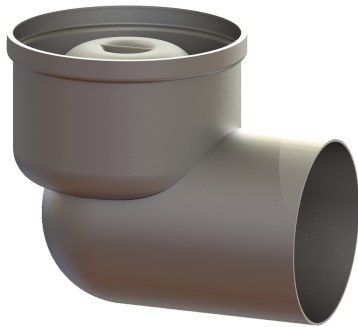

## Grundkörper Ferrofix Sys 125, DN 100, Auslauf seitlich

### Beschreibung

Der Grundkörper Ferrofix aus Edelstahl dient in Kombination mit einem Aufsatzstück im System 125 der Punktentwässerung und ist mit einem herausnehmbaren Geruchsverschluss und einer Bauzeitschutzabdeckung ausgestattet. Der Auslaufstutzen ist für den Anschluss an SML-Rohre geeignet.

#### Ausführung

System:	125
Abdichtung am Grundkörper:	Anschlussrand
Sperrwasserhöhe:	50 mm

Auslauf Anzahl:

Material Grundkörper:

Stutzen Ausführung:

1

Edelstahl 1.4301 (V2A)

waagrecht