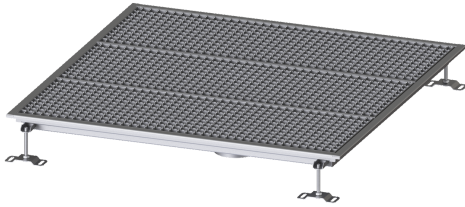

Bodenwanne Ferrofix ohne Klebeflansch, 1000 x 1000 mm

Artikelinformationen

Artikelnummer: 6100100

GTIN: 4026092066508

Preisgruppe: 80

Produktvorteile

- Aus besonders hygienischem und mechanisch hochbelastbarem Edelstahl
- Mit passenden Grundkörpern variabel kombinierbar

Beschreibung

Die Bodenwanne Ferrofix aus Edelstahl mit einer Materialstärke von 2,0 mm (im Tauchbad gebeizt) ist mit geschliffenen Sichtstegen, Längs- und Quergefälle, Standfüßen zur Höhennivellierung sowie mit Auslaufstützen aus Edelstahl ausgestattet.

Ausführung

Abdichtung am Aufsatzstück:

Anschlussrand

Allgemeine Merkmale

Nennweite (DN):

125

Außendurchmesser (DA):

125 mm

Abmessungen

Gewicht netto:

45 kg

Gewicht brutto:

45 kg

Länge:

1000 mm

Breite: