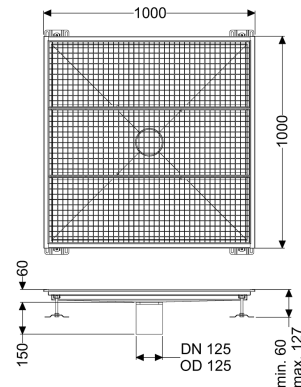

Bodenwanne Ferrofix ohne Klebeflansch, 1000 x 1000 mm

Artikelinformationen

Artikelnummer: 6100100

GTIN: 4026092066508

Preisgruppe: 80

Produktvorteile

- Aus besonders hygienischem und mechanisch hochbelastbarem Edelstahl
- Mit passenden Grundkörpern variabel kombinierbar

Ausführung

Abdichtung am Aufsatzstück:

Anschlussrand

Allgemeine Merkmale

Nennweite (DN):

125

Außendurchmesser (DA):

125 mm

Abmessungen

Gewicht netto:

45 kg

Gewicht brutto:

45 kg

Länge:

1000 mm

Breite:

1000 mm

Höhe:

60 mm

Verpackungsmaß Länge:

1190 mm

Verpackungsmaß Breite:

1190 mm

Verpackungsmaß Höhe: