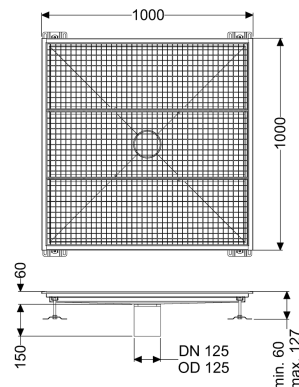

## Bodenwanne Ferrofix ohne Klebeflansch, 1000 x 1000 mm

#### Allgemeine Merkmale

Nennweite (DN):

125

Außendurchmesser (DA):

125 mm

#### Abmessungen

Gewicht netto:

45 kg

Gewicht brutto:

45 kg

Länge:

1000 mm

Breite:

1000 mm

Höhe:

60 mm

Verpackungsmaß Länge:

1190 mm

Verpackungsmaß Breite:

1190 mm

Verpackungsmaß Höhe: