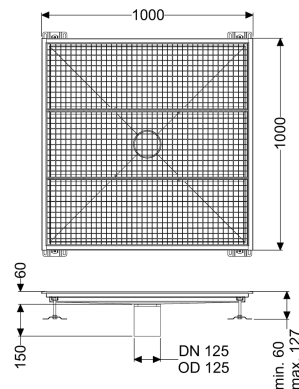

Bodenwanne Ferrofix ohne Klebeflansch, 1000 x 1000 mm

Artikelinformationen

Artikelnummer: 6100100

GTIN: 4026092066508

Preisgruppe: 80

Produktvorteile

- Aus besonders hygienischem und mechanisch hochbelastbarem Edelstahl
- Mit passenden Grundkörpern variabel kombinierbar

Beschreibung

Die Bodenwanne Ferrofix aus Edelstahl mit einer Materialstärke von 2,0 mm (im Tauchbad gebeizt) ist mit geschliffenen Sichtstegen, Längs- und Quergefälle, Standfüßen zur Höhennivellierung sowie mit Auslaufstützen aus Edelstahl ausgestattet.

Ausführung

Abdichtung am Aufsatzstück: Anschlussrand

Allgemeine Merkmale

Nennweite (DN): 125
 Außendurchmesser (DA): 125 mm

Abmessungen

Gewicht netto: 45 kg
 Gewicht brutto: 45 kg
 Länge: 1000 mm
 Breite: 1000 mm
 Höhe: 60 mm
 Verpackungsmaß Länge: 1190 mm
 Verpackungsmaß Breite: 1190 mm
 Verpackungsmaß Höhe: 350 mm