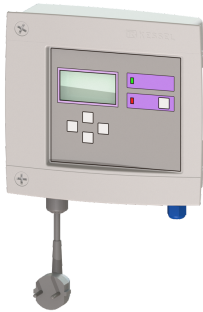

Schaltgerät SonicControl, LFA

Artikelinformationen

Artikelnummer: 680347

GTIN: 4026092068052

Preisgruppe: 90

Beschreibung

Schaltgerät für Schichtdicken-Messgerät SonicControl für Leichtflüssigkeitsabscheider

Abmessungen

Gewicht netto:	1,6 kg
Gewicht brutto:	1,97 kg
Verpackungsmaß Länge:	390 mm
Verpackungsmaß Breite:	190 mm
Verpackungsmaß Höhe:	310 mm

Fördereinrichtung

Anschlussstyp:	Schuko 2-polig
Erforderliche Absicherung (Leitungsschutz):	C 16 A

Steuerung

Motorschutz Schalter:	nein
Schutzart Schaltgerät:	IP 54
Anschlussstyp:	Schuko 2-polig
Länge Netzanschlussleitung Schaltgerät:	1,45 m
Potentialfreier Kontakt:	ja
GSM-Schnittstelle:	ja
USB-Schnittstelle:	ja
Logbuchfunktion:	ja
Mehrzeilige Displayanzeige:	ja
Batteriepufferung:	ja
Selbstdiagnosesystem (SDS):	ja