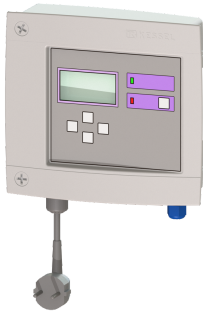

Schaltgerät SonicControl, LFA

Artikelinformationen

Artikelnummer: 680347

GTIN: 4026092068052

Preisgruppe: 90

Beschreibung

Schaltgerät für Schichtdicken-Messgerät SonicControl für Leichtflüssigkeitsabscheider

Abmessungen

Gewicht netto:	1,6 kg
Gewicht brutto:	1,97 kg
Verpackungsmaß Länge:	390 mm
Verpackungsmaß Breite:	190 mm
Verpackungsmaß Höhe:	310 mm

Fördereinrichtung

Anschlusstyp:	Schuko 2-polig
---------------	----------------

Steuerung

Motorschutz Schalter:	nein
Schutzart Schaltgerät:	IP 54
Anschlusstyp:	Schuko 2-polig
Länge Netzanschlussleitung Schaltgerät:	1,45 m
Potentialfreier Kontakt:	ja
GSM-Schnittstelle:	ja
USB-Schnittstelle:	ja
Logbuchfunktion:	ja
Mehrzeilige Displayanzeige:	ja
Batteriepufferung:	ja
Selbstdiagnosesystem (SDS):	ja