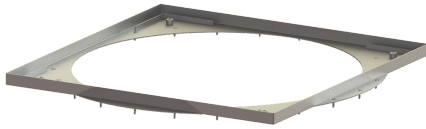

Abdeckplatte Rahmen, K 3, 24 Schrauben, Dichtung

Artikelinformationen

Artikelnummer: 680656

GTIN: 4026092081488

Preisgruppe: 90

Beschreibung

Befliesbare Abdeckplatte inkl. 24 Schrauben und Dichtung

Allgemeine Merkmale

Material: Edelstahl

Abmessungen

Gewicht netto: 8,9 kg

Gewicht brutto: 19,9 kg

Verpackungsmaß Länge: 1200 mm

Verpackungsmaß Breite: 1000 mm

Verpackungsmaß Höhe: 125 mm

Abdeckungsmerkmale