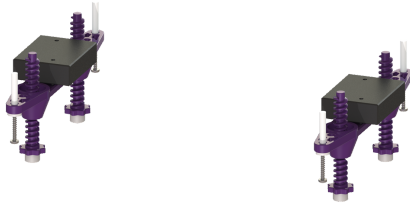

Stützfuß Set 2 Stützfüße inkl. Gummieinlage

Artikelinformationen

Artikelnummer: 680669

GTIN: 4026092082379

Preisgruppe: 90

Beschreibung

Ersatzteilset bestehend aus zwei Stützfüßen inklusive Gummieinlage für Rückstau-Technikmodul Controlfix und Duschrinne Linearis Compact.

Abmessungen

Gewicht netto:	0,76 kg
Gewicht brutto:	0,78 kg
Verpackungsmaß Länge:	131 mm
Verpackungsmaß Breite:	58 mm
Verpackungsmaß Höhe:	33 mm