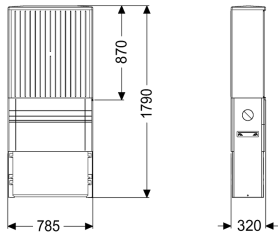

## Freiluftsäule B: 785 mm, für Einbau Schaltgeräte

### Beschreibung

Freiluftsäule zum Einbau von Schaltgerät, Modem, Heizung und Warnleuchte außerhalb von Gebäuden, bestehend aus Sockel, Schrankaufsatz sowie Montageplatte.

#### Abmessungen

Gewicht netto:	39,7 kg
Gewicht brutto:	46,7 kg
Breite:	785 mm
Höhe:	1740 mm
Verpackungsmaß Länge:	1200 mm
Verpackungsmaß Breite:	800 mm
Verpackungsmaß Höhe:	910 mm